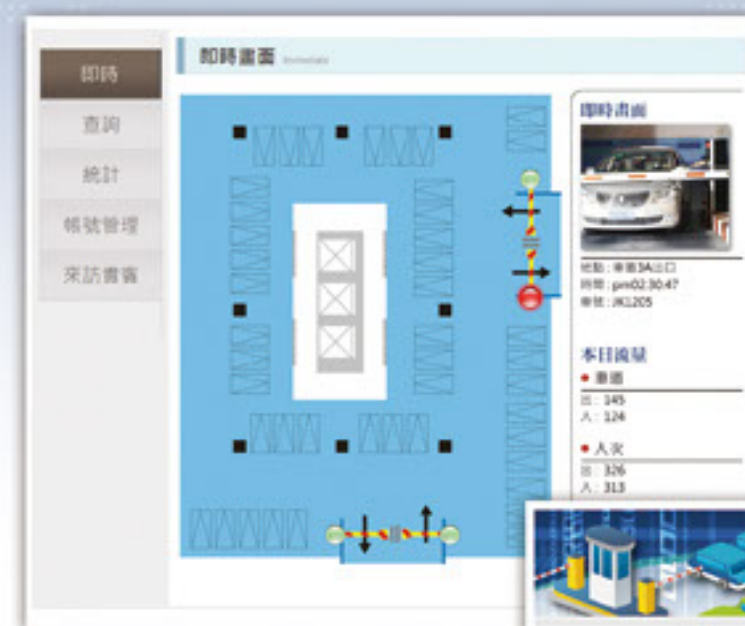

## ● ABOUT

本系統針對社區大廈等停車場與出入口的安全加強管理，快速且方便能夠統計車輛的進出，即時明確的顯示來車與通過出入口的使用者之記錄。

可以自由的建立各住戶之帳號、車輛，明白的辨認出何時何人經過，在安全控管上將具有極大的保障。

## ● 系統架構介紹

使用R6、R4偵測經過人員與車輛，並經由網路上傳至系統後台作資料建檔。

● 系統架構圖

### ● 即時監控

本系統針對社區大廈等停車場與出入口的安全加強管理，有即時畫面可以集客顯示目前出入之車輛，並攝影存檔，或是出入口進入之社區人員。明確的辨認是哪一戶、那一輛車，何時何地經過這裡。