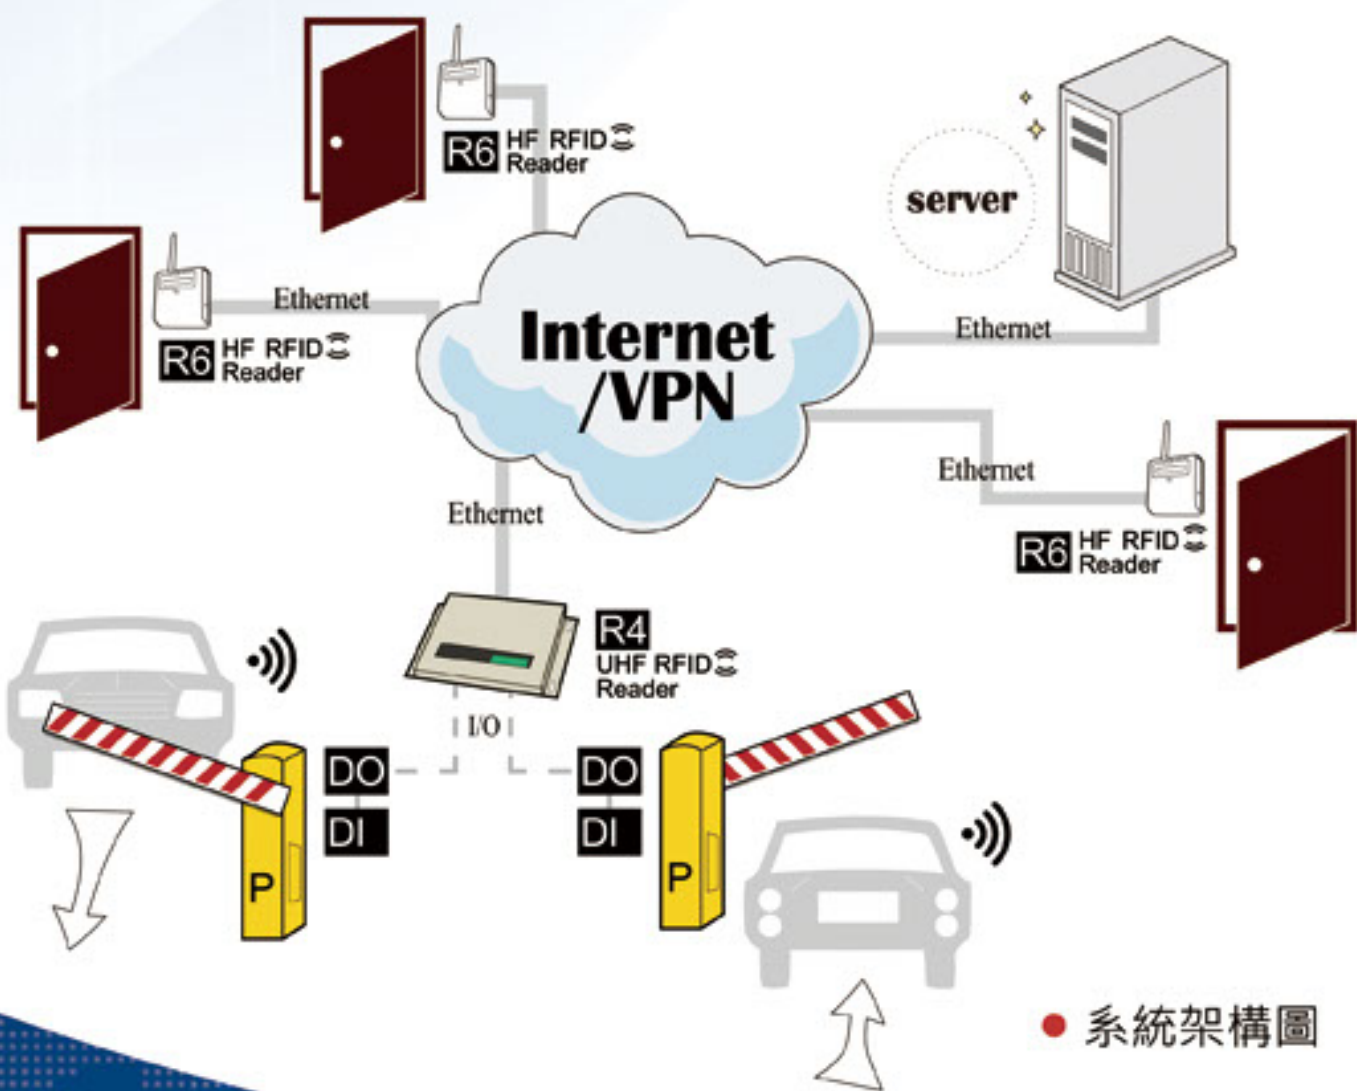

# 停車場管理系統

方便 · 快速 · 即時

- 準確的記錄
- 即時監控
- 快速方便
- 更多延伸功能

## ● ABOUT

本系統針對社區大廈等停車場與出入口的安全加強管理，快速且方便能夠統計車輛的進出，即時明確的顯示來車與通過出入口的使用者之記錄。

可以自由的建立各住戶之帳號、車輛，明白的辨認出何時何人經過，在安全控管上將具有極大的保障。

## ● 系統架構介紹

使用R6、R4偵測經過人員與車輛，並經由網路上傳至系統後台作資料建檔。

● 系統架構圖

### ● 即時監控

本系統針對社區大廈等停車場與出入口的安全加強管理，有即時畫面可以集客顯示目前出入之車輛，並攝影存檔，或是出入口進入之社區人員。明確的辨認是哪一戶、那一輛車，何時何地經過這裡。